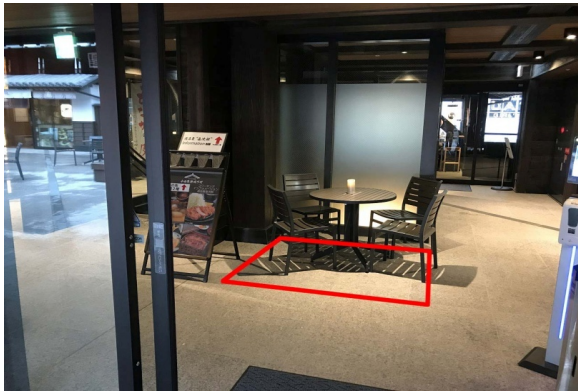

木造棟(小田原新城下町)3階 入口

場所  
木造棟(小田原新城下町)3階 入口  
面積

時間  
10:00~20:00

使用可能設備  
■使用用途:プロモーション・物販・イベント  
■電源:なし  
■水道:なし

作業時間については別途相談となります  
詳細は事前打ち合わせにより決定します

金次郎広場 駅連絡通路側

場所  
金次郎広場 駅連絡通路側  
面積

240cm × 240cm (約6㎡)

時間  
10:00~20:00

使用可能設備  
■使用用途:プロモーション・物販・イベント  
■電源:あり  
■水道:なし

作業時間については別途相談となります  
詳細は事前打ち合わせにより決定します

金次郎広場 駅側(西)

場所  
金次郎広場 駅側(西)  
面積

200cm × 360cm (約7㎡)

時間  
10:00~20:00

使用可能設備  
■使用用途:プロモーション・物販・イベント  
■電源:あり  
■水道:なし