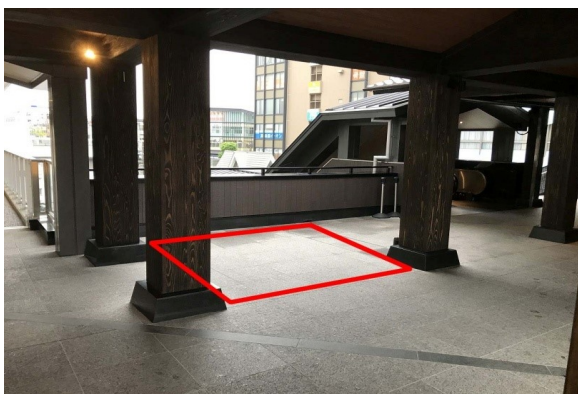

木造棟(小田原新城下町)3階 入口

場所  
木造棟(小田原新城下町)3階 入口  
面積

時間  
10:00~20:00

使用可能設備  
■使用用途:プロモーション・物販・イベント  
■電源:なし  
■水道:なし

作業時間については別途相談となります  
詳細は事前打ち合わせにより決定します

金次郎広場 駅連絡通路側

場所  
金次郎広場 駅連絡通路側  
面積

240cm × 240cm (約6㎡)

時間  
10:00~20:00

使用可能設備  
■使用用途:プロモーション・物販・イベント  
■電源:あり  
■水道:なし

作業時間については別途相談となります  
詳細は事前打ち合わせにより決定します

金次郎広場 駅側(西)

場所  
金次郎広場 駅側(西)  
面積

200cm × 360cm (約7㎡)

時間  
10:00~20:00

使用可能設備  
■使用用途:プロモーション・物販・イベント  
■電源:あり  
■水道:なし